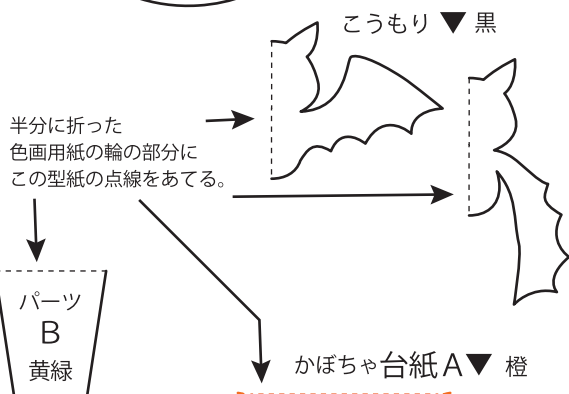

# かぼちゃとおばけの ハロウィンカード型紙

- :山折り
- - - - -:谷折り
- :切り取り

メッセージパーツ▼

おばけ▼

うずまきパーツ▼黄

目・鼻・口の  
切り抜き用  
型紙

## 組み立て見本

中面位置参考