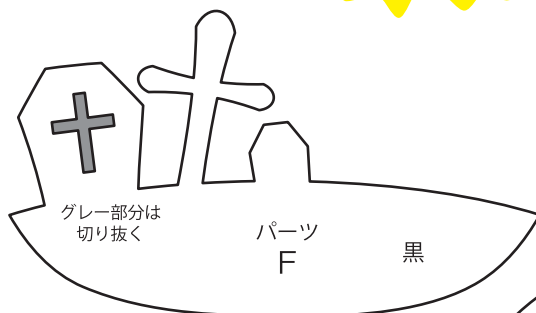

# かぼちゃとおばけの ハロウィンカード型紙

- :山折り
- - - - -:谷折り
- :切り取り

メッセージパーツ▼

おばけ▼

うずまきパーツ▼黄

目・鼻・口の  
切り抜き用  
型紙

## 組み立て見本

中面位置参考